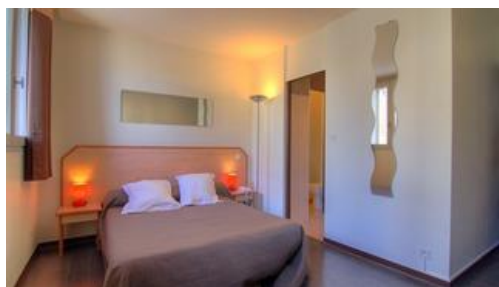

• **HÔTEL LE DRAKKAR ** (Mende)**

21 CHAMBRES

Aux portes des Gorges du Tarn et du Parc National des Cévennes, l'hôtel Drakkar est situé au coeur de la vieille ville, ...

Place Urbain V - 48000 MENDE
Tél. : 33 (0)4 66 47 38 83

[Site Web](#)